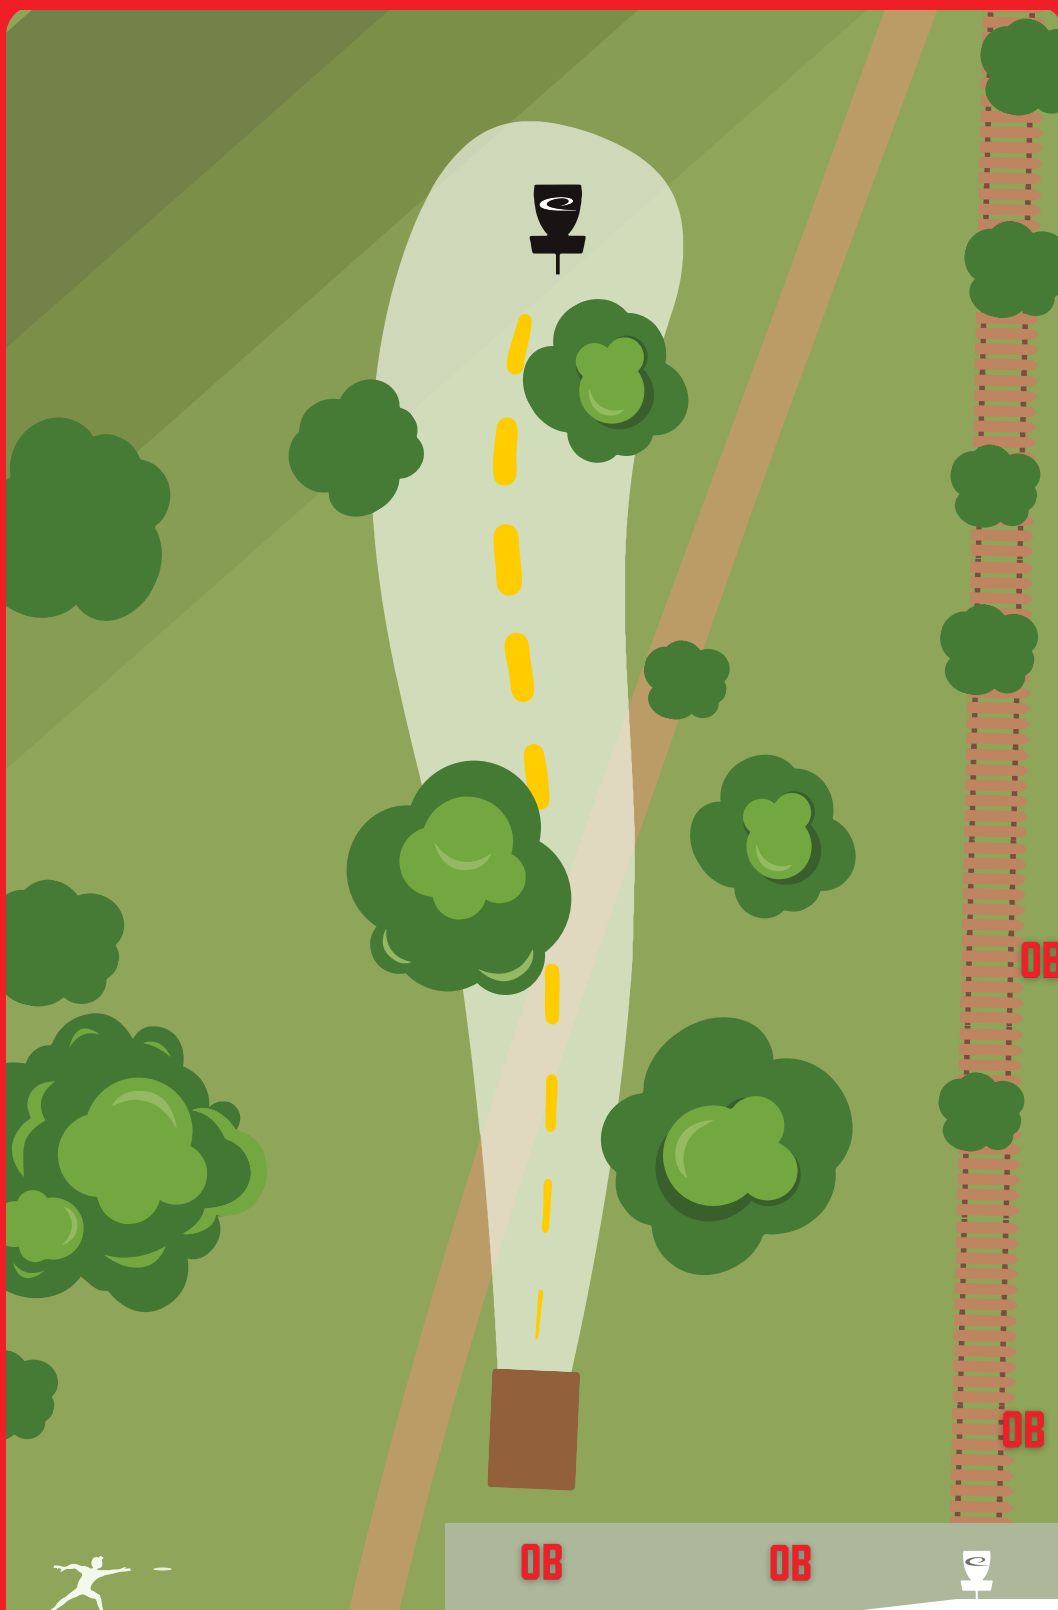

COMPLUTENSE

DISC GOLF COURSE

UNIVERSIDAD
COMPLUTENSE
MADRID

HOYO
18

PAR
3

DISTANCIA
80M

DESCRIPCIÓN DEL HOYO

LA VALLA DE LOS HUERTOS ES OB.

REGLA 806.02.D

ASEGÚRATE DE QUE NO HAYA NADIE EN LA
TRAYECTORIA DEL DISCO ANTES DE
LANZAR

PDGA®
EUROPE

LATITUDE 64°

Paul McBeth
PAUL MCBETH FOUNDATION