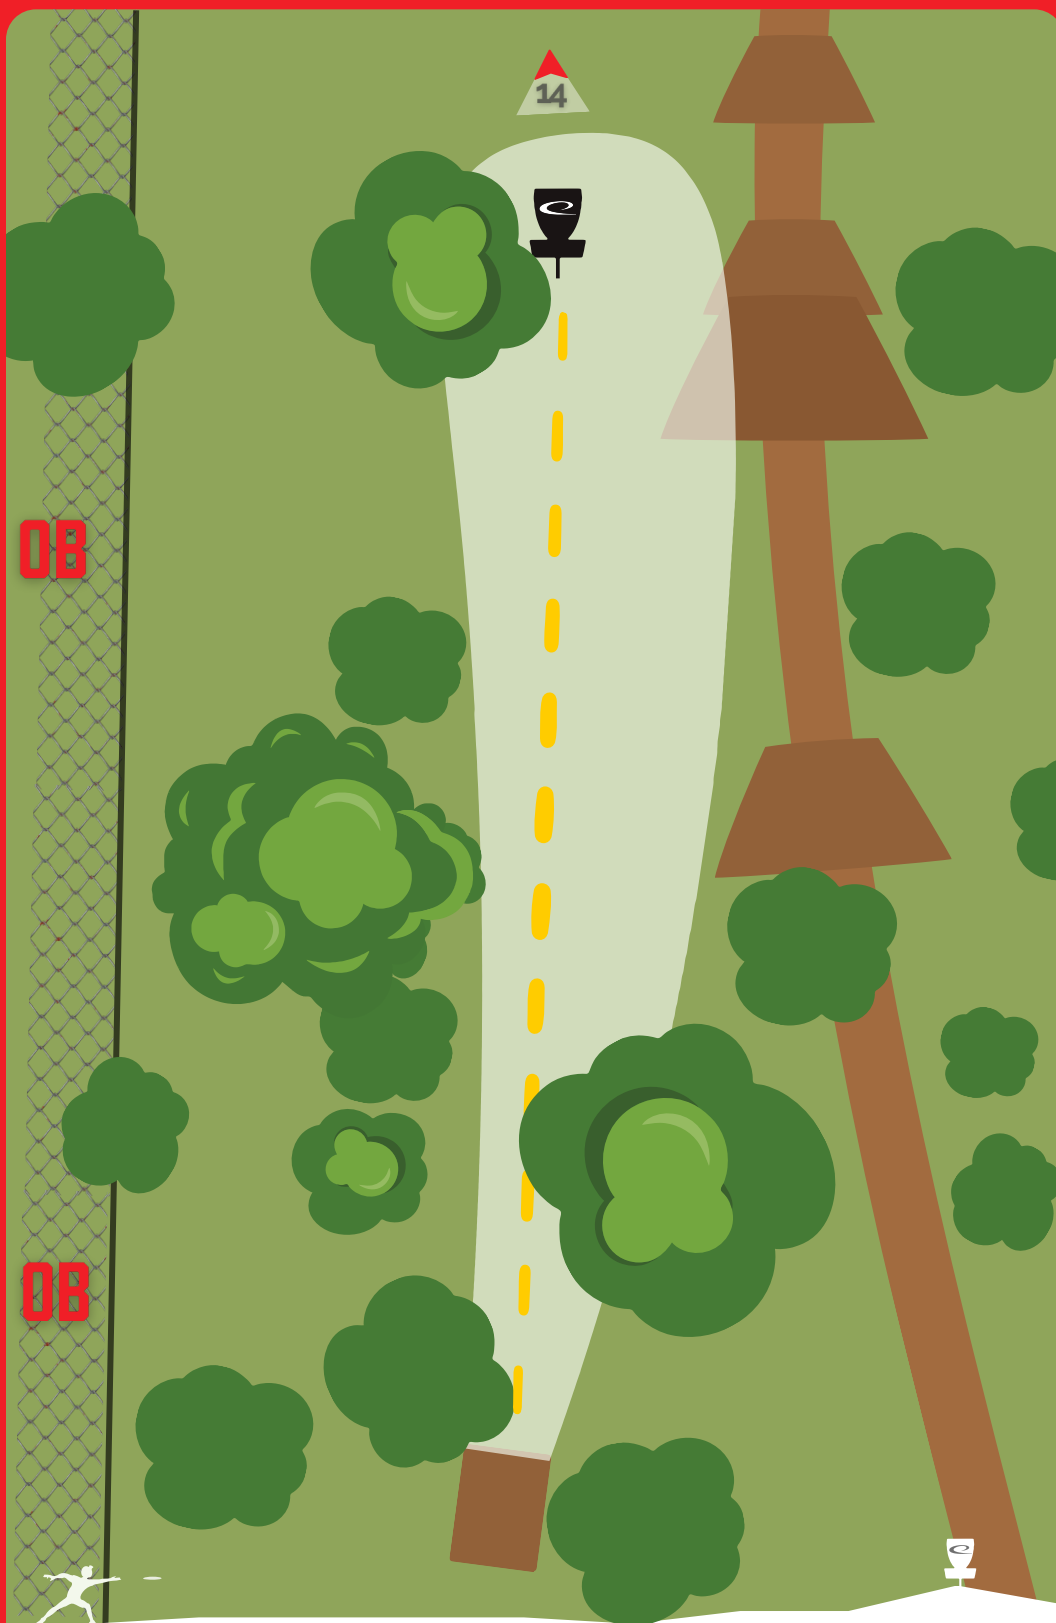

### DESCRIPCIÓN DEL HOYO

LA VALLA DE LA IZQUIERDA  
MARCA EL FUERA DE LIMITES - OB  
REGLA 806.02.D

PDGA®  
EUROPE

LATITUDE 64°

*Paul McBeth*

PAUL MCBETH FOUNDATION