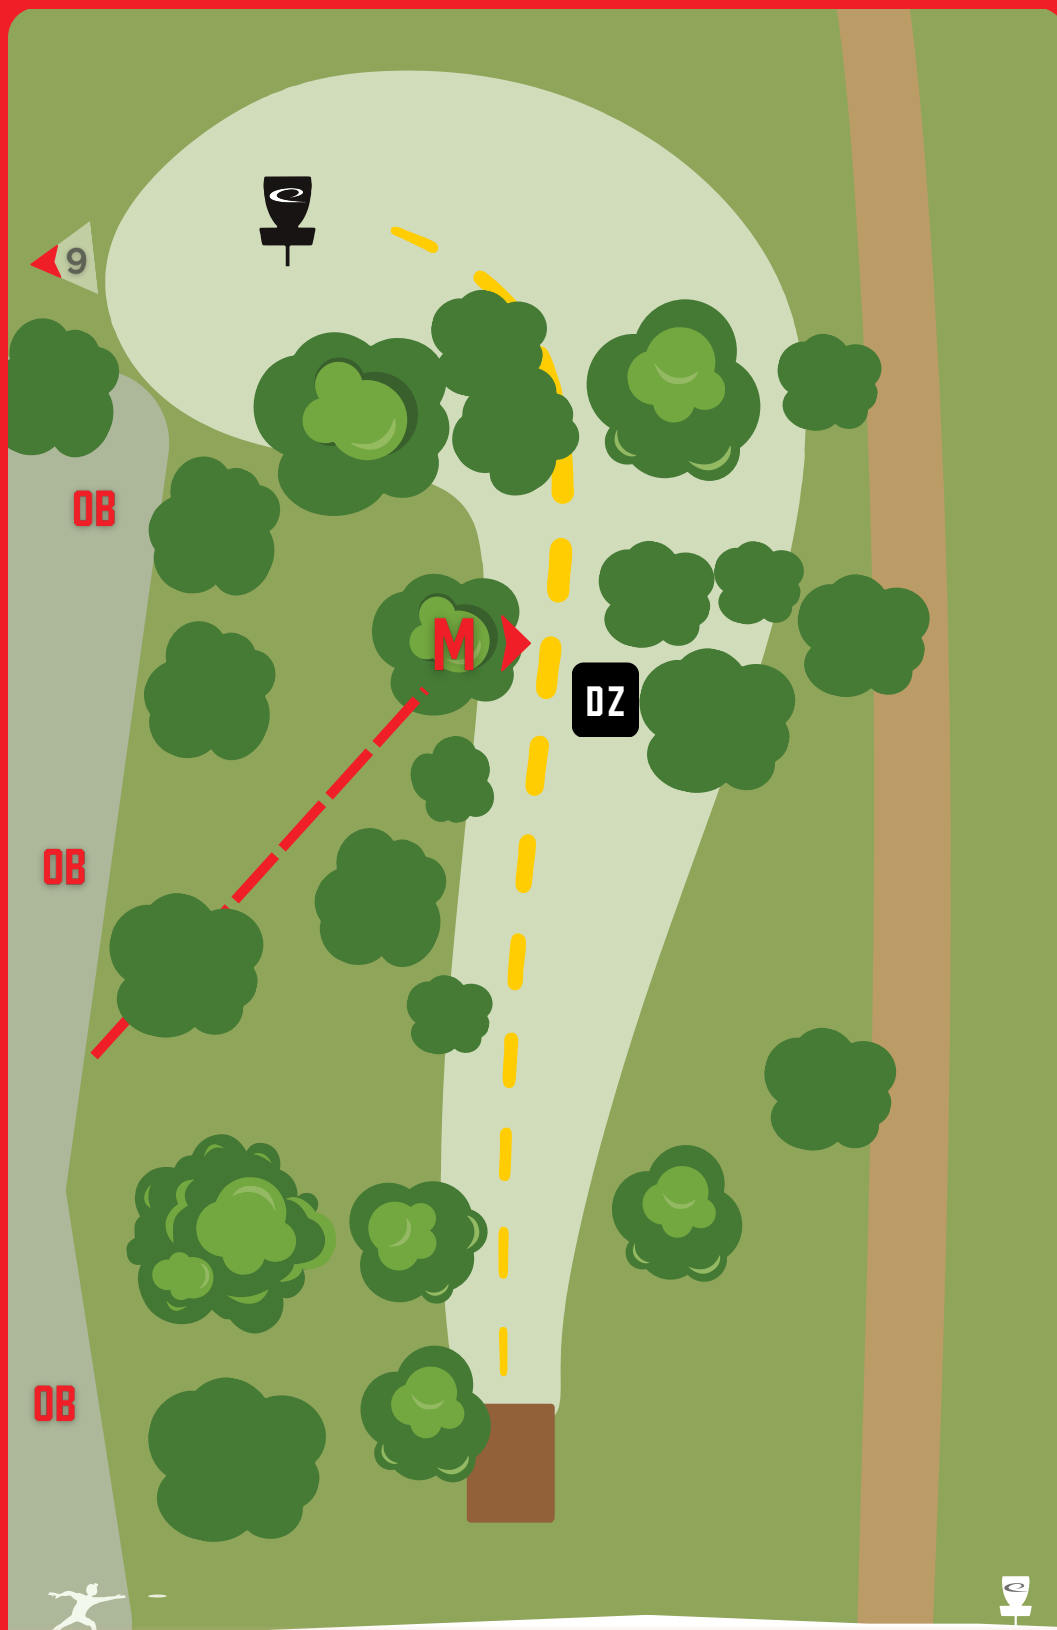

### DESCRIPCIÓN DEL HOYO

MANDO POR LA DERECHA  
EN EL ÁRBOL MARCADO.  
DROP ZONE PARA MANDO - REGLA 804.01  
OB EL ASFALTO DE LA IZQUIERDA  
REGLA 806.02.0

**PDGA**  
EUROPE

LATITUDE 64°

*Paul McBeth*

PAUL MCBETH FOUNDATION