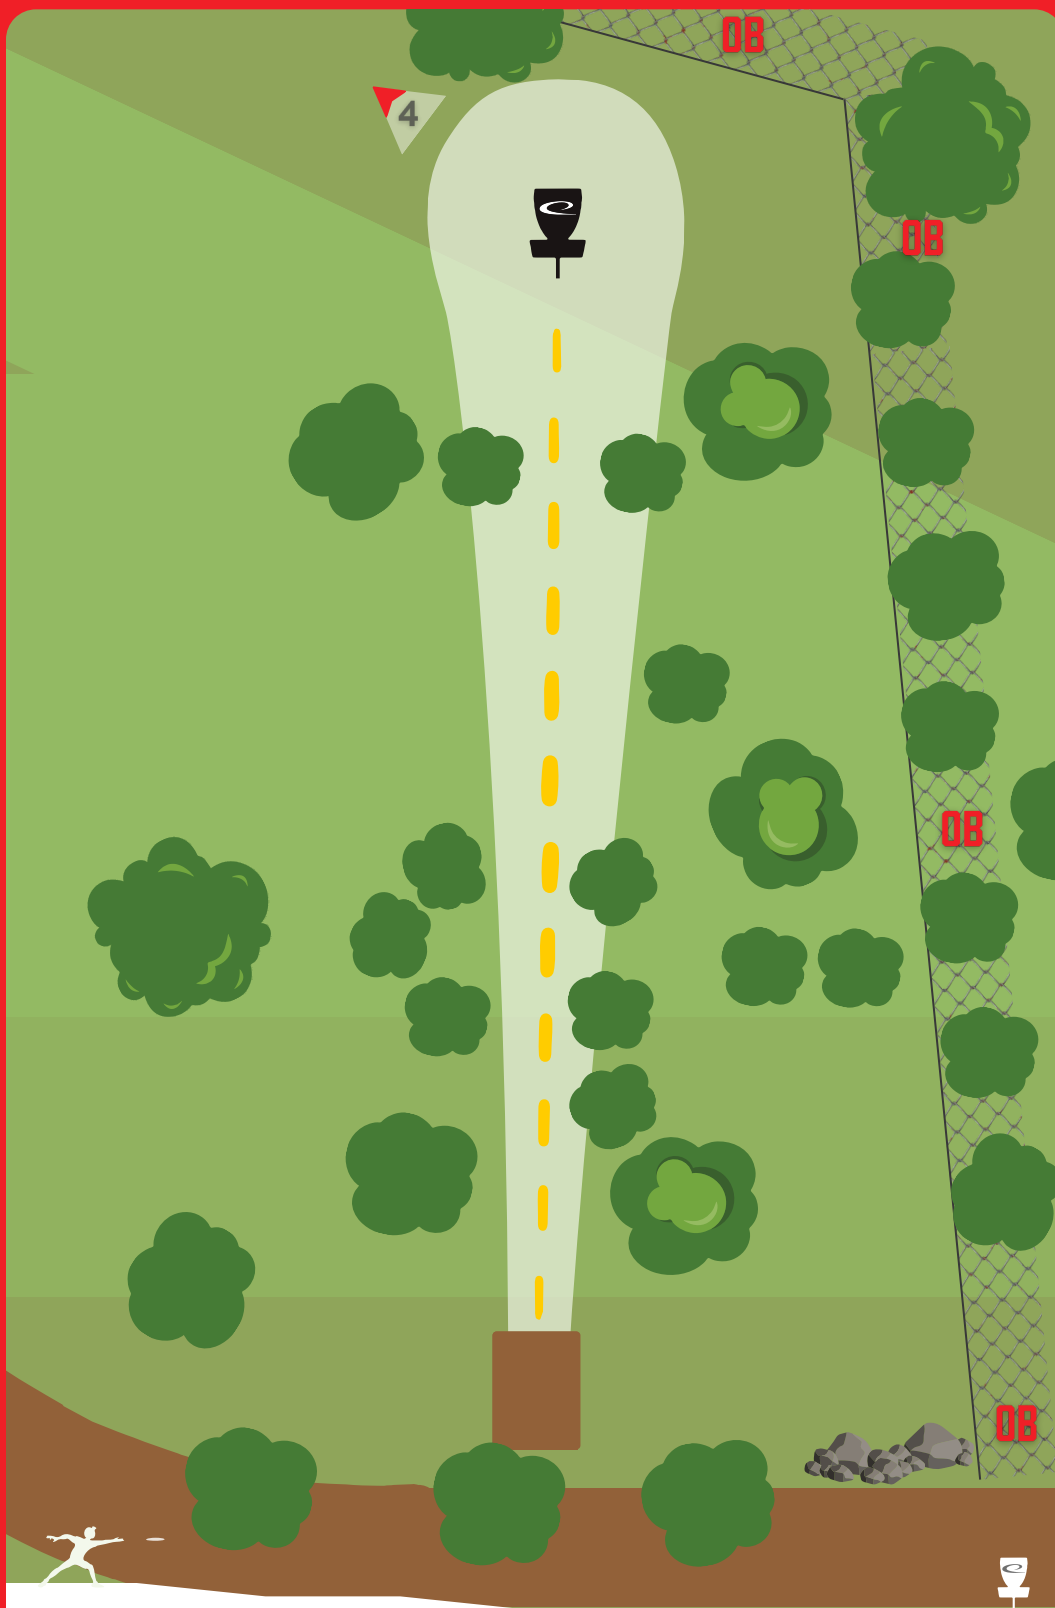

### DESCRIPCIÓN DEL HOYO

LA VALLA DE LA DERECHA MARCA  
EL FUERA DE LÍMITES - OB  
REGLA 806.02.D

PDGA<sup>®</sup>  
EUROPE

LATITUDE 64°

*Paul McBeth*

PAUL MCBETH FOUNDATION