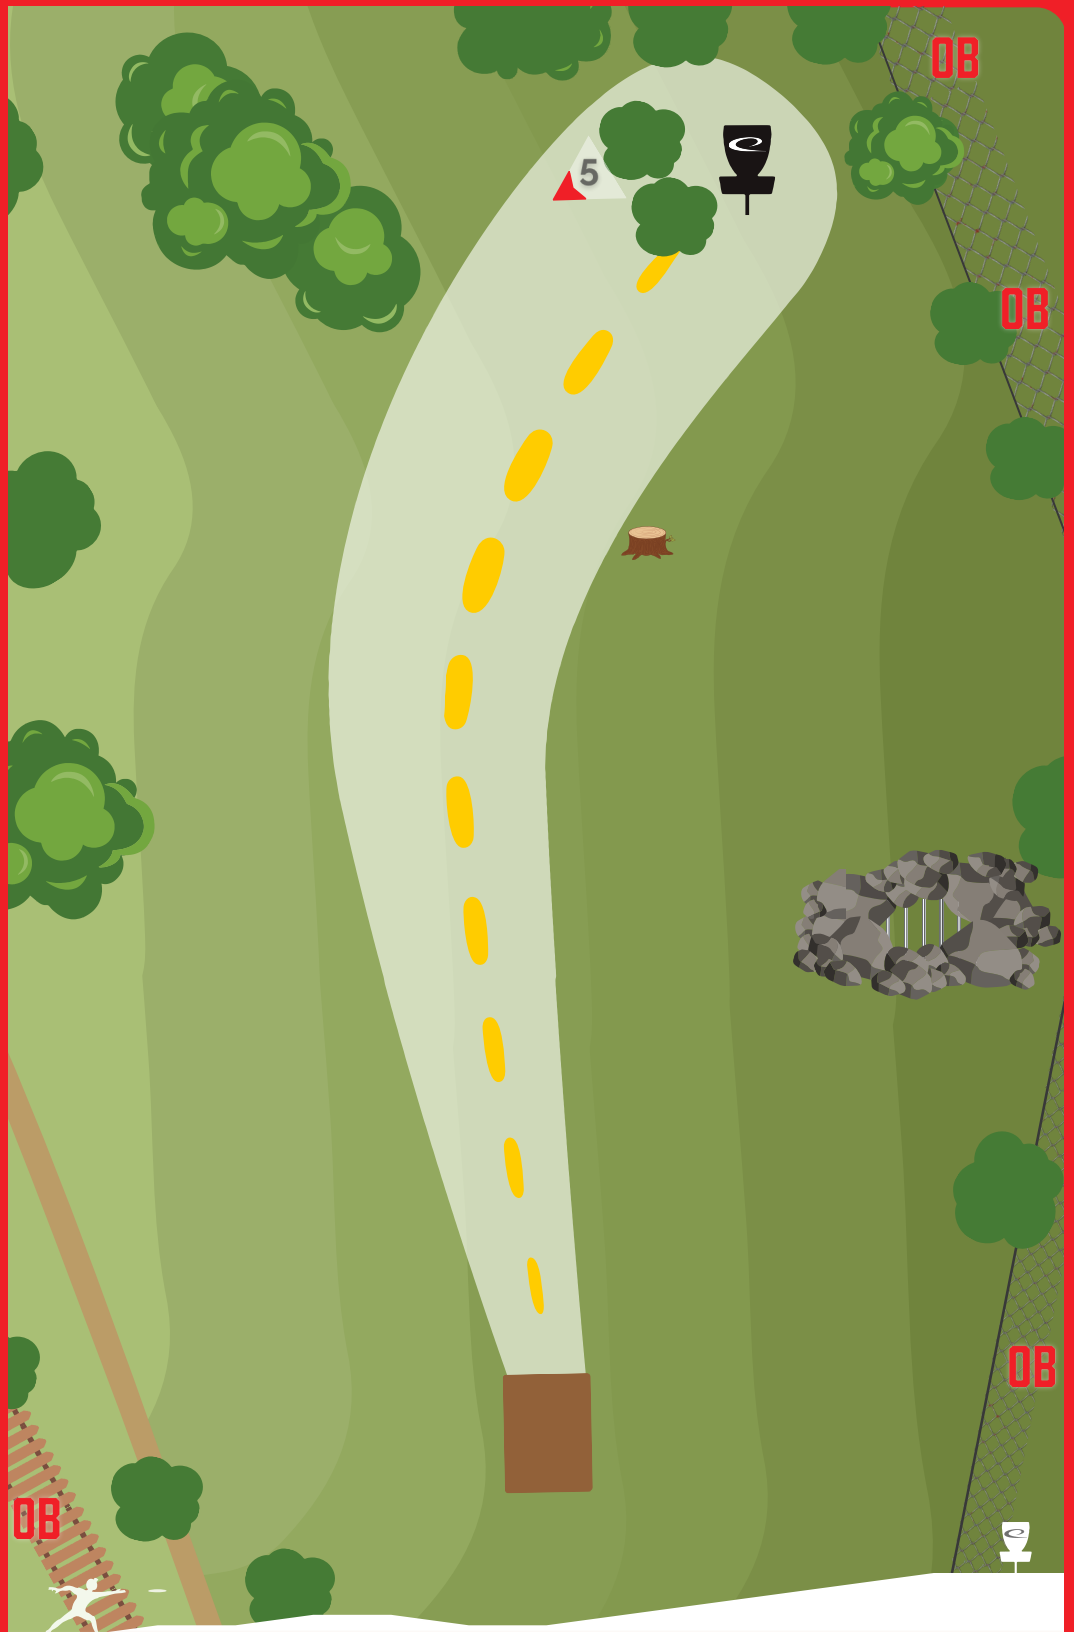

### DESCRIPCIÓN DEL HOYO

LAS VALLAS DE LA DERECHA ARRIBA  
Y LA IZQUIERDA ABAJO MARCAN LOS  
LÍMITES DEL CAMPO. DETRÁS DE LA  
VALLA ES OB - REGLA 806.02.D

PDGA®  
EUROPE

LATITUDE 64°

*Paul McBeth*

PAUL MCBETH FOUNDATION