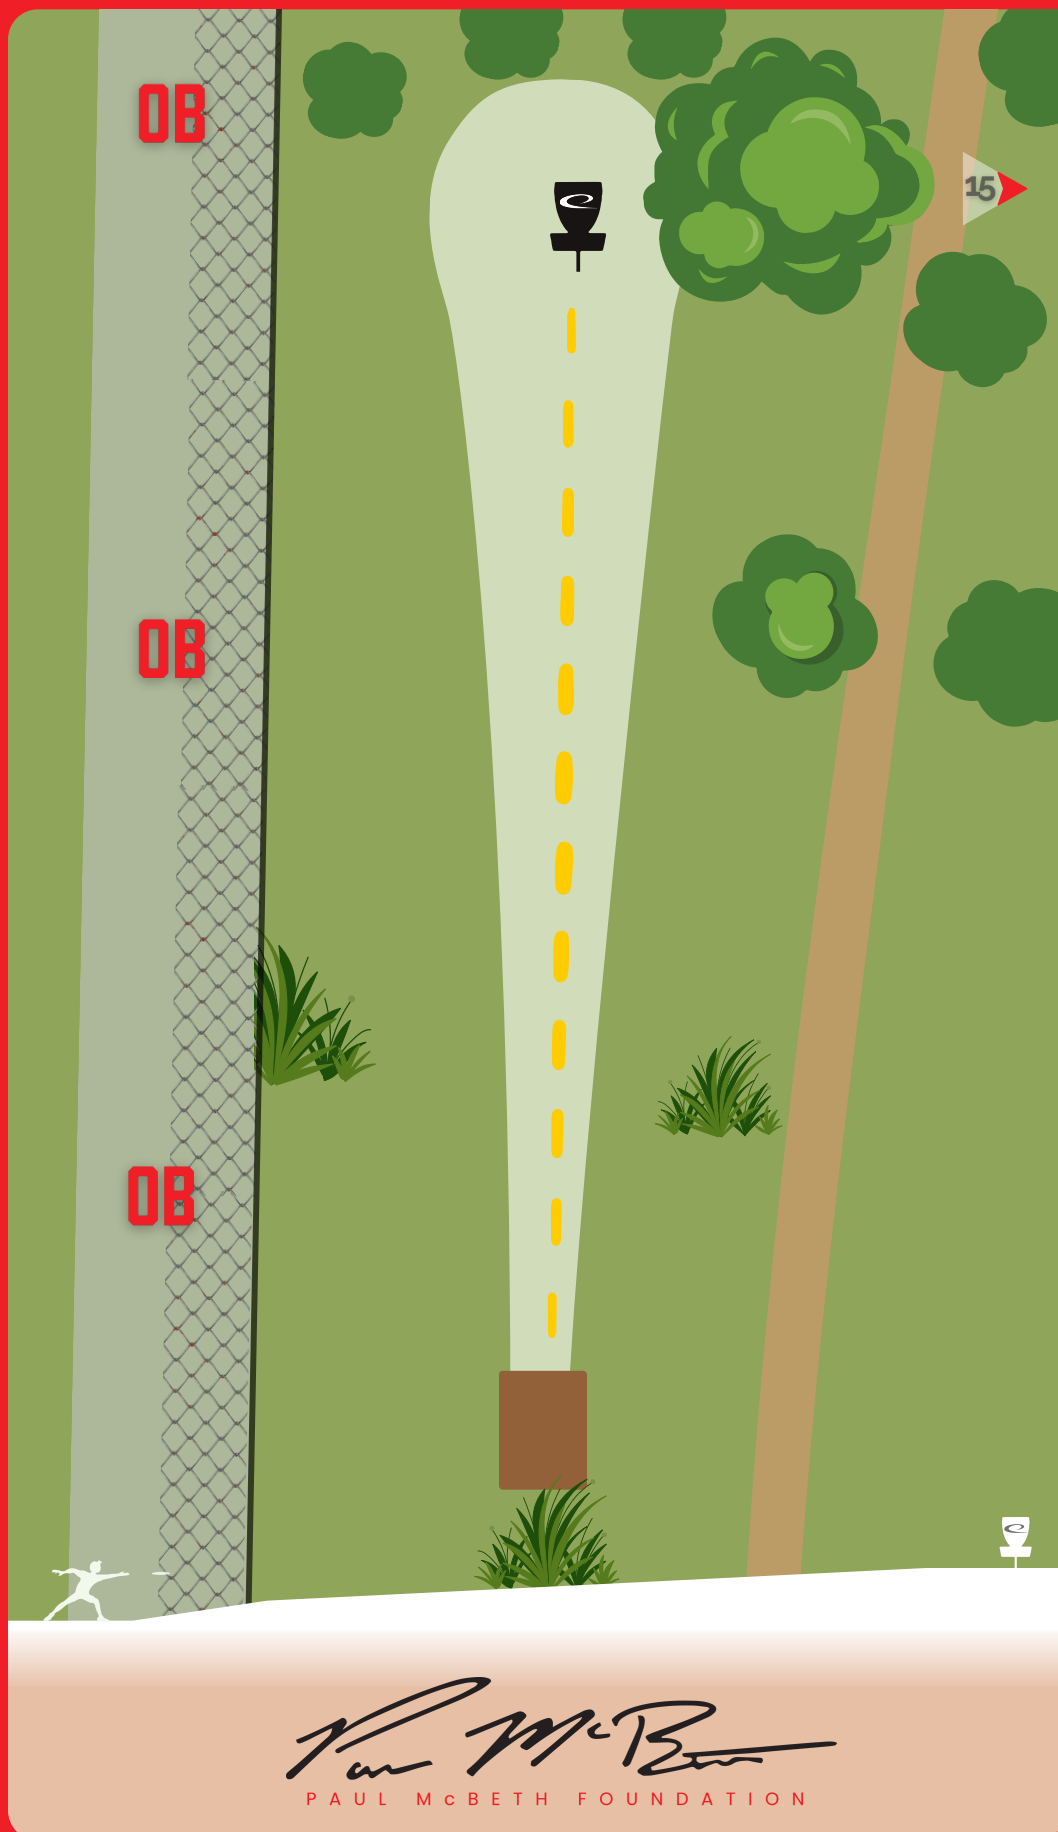

COMPLUTENSE

DISC GOLF COURSE

UNIVERSIDAD
COMPLUTENSE
MADRID

HOYO
14

PAR
3

DISTANCIA
55_M

DESCRIPCIÓN DEL HOYO

LA VALLA DE LA IZQUIERDA
MARCA EL FUERA DE LIMITES - OB
REGLA 806.02.D

PDGA®
EUROPE

LATITUDE 64°